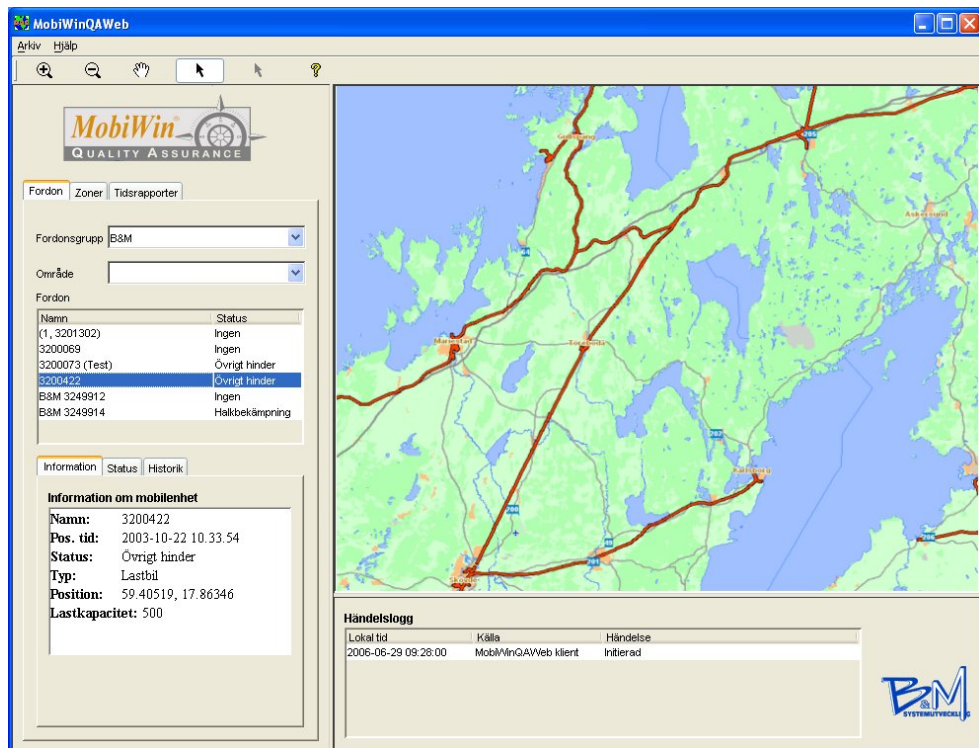

CONTROL
EFFICIENCY
OPTIMUM
SECURITY
MANAGEMENT

MobiWin® QA Web

Ledning och produktionsuppföljning med GPS

B & M Systemutveckling AB

B & M Systemutveckling AB

Box 805
751 08 Uppsala

Tfn: 018-500 500
E-post: info@bmsystem.se
Web: www.bmsystem.se

MobiWin QA Web är ett ledningssystem som använder GPS-tekniken för att kvalitetssäkra och effektivisera verksamheter inom kommun och entreprenad. Systemet passar verksamheter inom drift- och underhåll samt bygg och anläggning.

MobiWin QA Web körs direkt i en webbläsare som till exempel Internet Explorer. Inga programvaror behöver installeras lokalt.

GPS positioner och avvikelserapporter skickas automatiskt in till systemet via ett mobilt radionet och fordonen presenteras som symboler i realtid på en digital karta.

Export av fordonshistorik eller tidsrapporter för utfört arbete sker direkt till MS Excel. Arbetszoner för tidsredovisning eller produktionsuppföljning skapas direkt i programmet.

Funktioner

- Automatisk GPS positionering
- Ledning och övervakning vid utförande
- Åtgärds- och avvikelspresentation
- Fordonshistorik
- Tidsrapporter
- Produktionsuppföljning