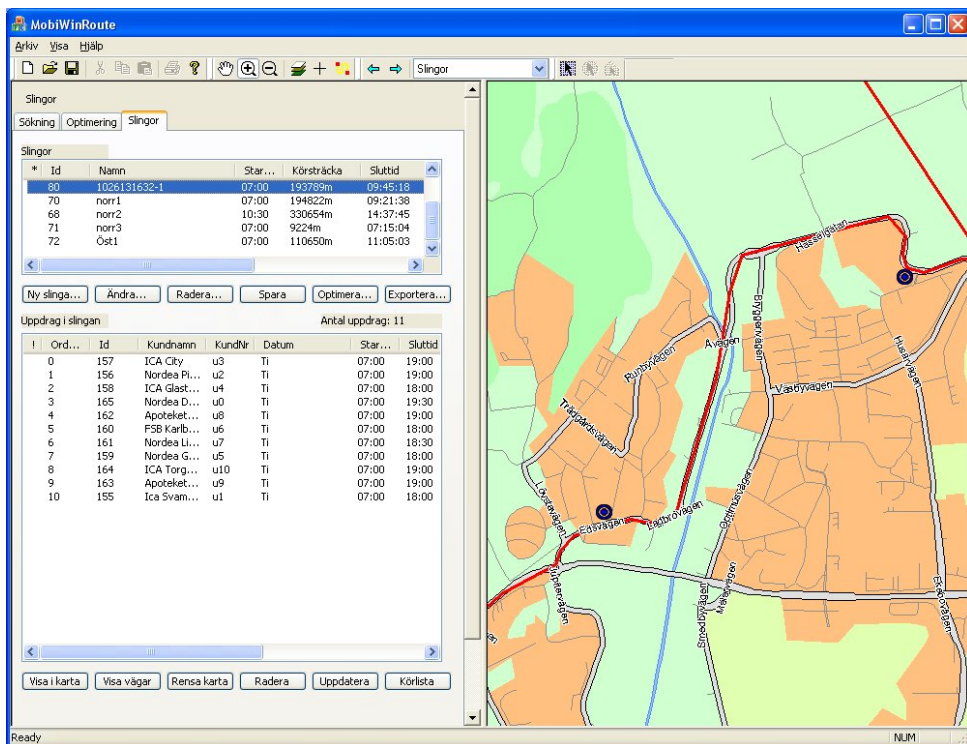

CONTROL
EFFICIENCY
OPTIMUM
SECURITY
MANAGEMENT

MobiWin® Route

RUTTOPTIMERING FÖR TRANSPORTMARKNADEN

B & M Systemutveckling AB

B & M Systemutveckling AB

Box 805
751 08 Uppsala
SVERIGE

Phone: +46(0) 18- 500500
E-mail: info@bmsystem.se
Web: www.bmsystem.se

MobiWin® Route är ett avancerat ruttoptimeringsprogram som vänder sig mot transportmarknaden. Rutterna är optimerade på körsträckor (tid) och antalet fordon som behövs för att lösa uppgiften. Varje kund kan ha ett unikt tidsfönster för besök och kan kräva en speciell typ av fordon för att hantera transporten.

Rutternas längd kan anpassas för att följa de normala arbetstiderna för förarna. Funktion för import av kundregister samt geokodning av adresserna ingår. Uppdragen med olika periodicitet läggs in direkt i systemet.

Programmet kan köras separat eller tillsammans med MobiWin Positioning där övervakning av rutterna sker med GPS.

FUNKTIONER

- ◆ Ruttoptimering
- ◆ Hantering av tidsfönster
- ◆ Tele Atlas Street Map
- ◆ Import och geokodning av kunddata
- ◆ Skapa uppdrag
- ◆ Exportera rutter och körlistor